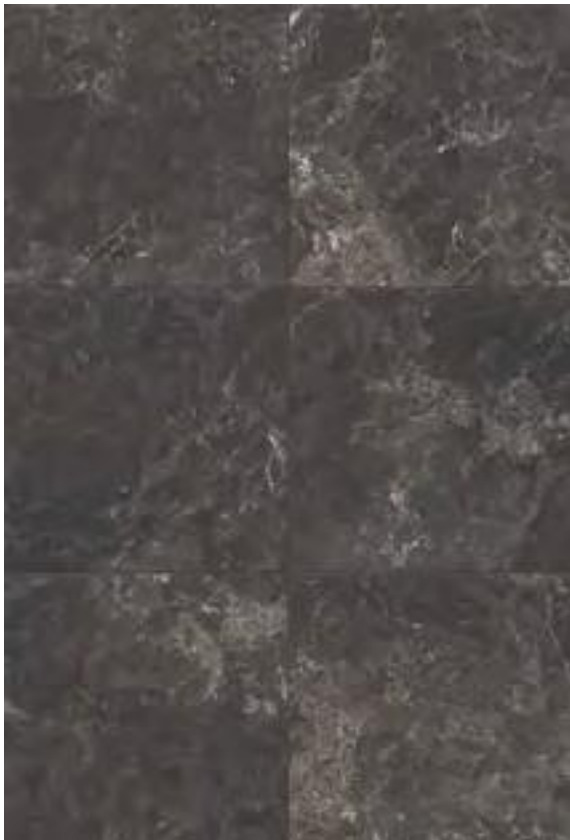

GLAZED PORCELAIN STONEWARE WITH COLOURED BODY - ISO 13006 BIA GL
Gres porcellanato smaltato colorato in massa . Grès cérame émaillé coloré dans la masse
Glasiertes feinsteinzeug in der masse gefärbt

NERO

sizes

120x120 . 48"x48" rett
120x120 . 48"x48" rett wax
CREMA
TAUPE
TORTORA
GHIACCIO
GRIGIO
NERO

Grand Hex
(comp.: 1pz + 3 tozzetti)
108,12x120 . 42⁹/₁₆"x48" rett
CREMA/NERO
NERO/CREMA

Other colors available upon request.

60x120 . 24"x48" rett
60x120 . 24"x48" rett wax
60x120 . 24"x48" rett R11
CREMA
TAUPE
TORTORA
GHIACCIO
GRIGIO
NERO

60x60 . 24"x24" rett
60x60 . 24"x24" rett wax
CREMA
TAUPE
TORTORA
GHIACCIO
GRIGIO
NERO

30x60 . 12"x24" rett
30x60 . 12"x24" rett wax
CREMA
TAUPE
TORTORA
GHIACCIO
GRIGIO
NERO

7,5x30 . 3"x12" rett
7,5x30 . 3"x12" rett wax
CREMA
TAUPE
TORTORA
GHIACCIO
GRIGIO
NERO