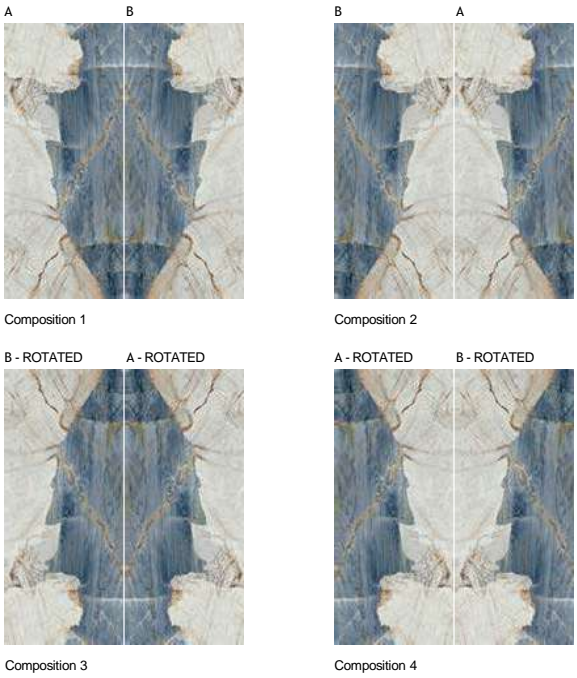

Bookmatch.