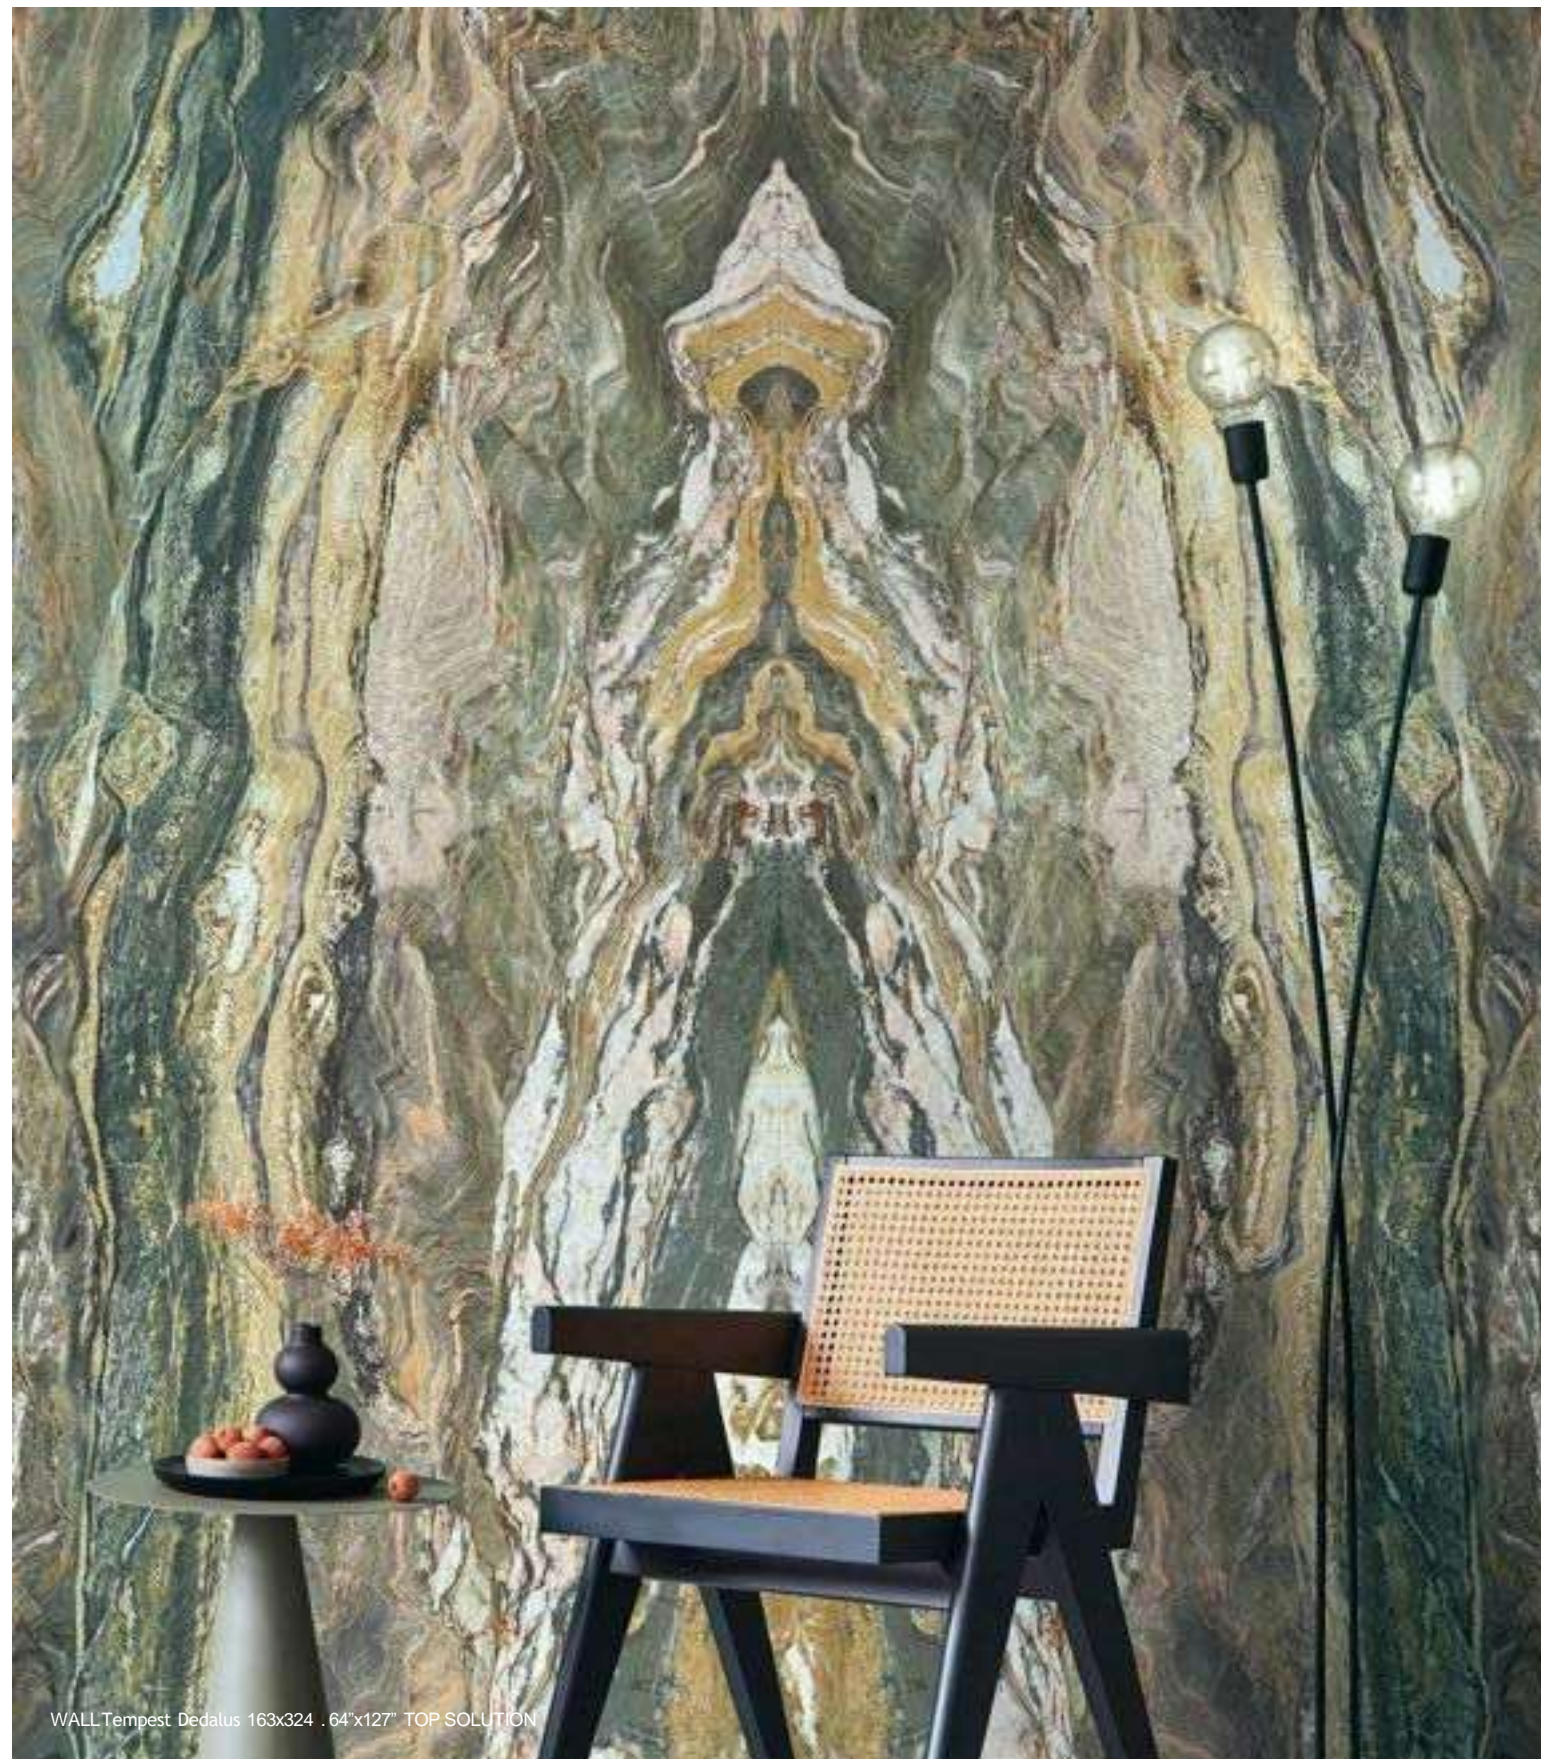

Tempest Dedalus

Unconventional charm

R9
Rectificato
Rettificato
Rektifiziert

High gloss LCP
Lappato campo pieno
Semi-poli brillant
Hochglanz Lappato

Porcelain stoneware
Gres porcellanato
Grès cérame coloré
Feinsteinzeug

WALL Tempest Dedalus 163x324 . 64"x127" TOP SOLUTION

Size Formato	Finishes Finiture	Price code sqm Codice prezzom²
	EKXTREME 120x280 48"x110" → 6 mm	
	Rectified Rettificato	161
	High Gloss LCP Lappato campo pieno	167