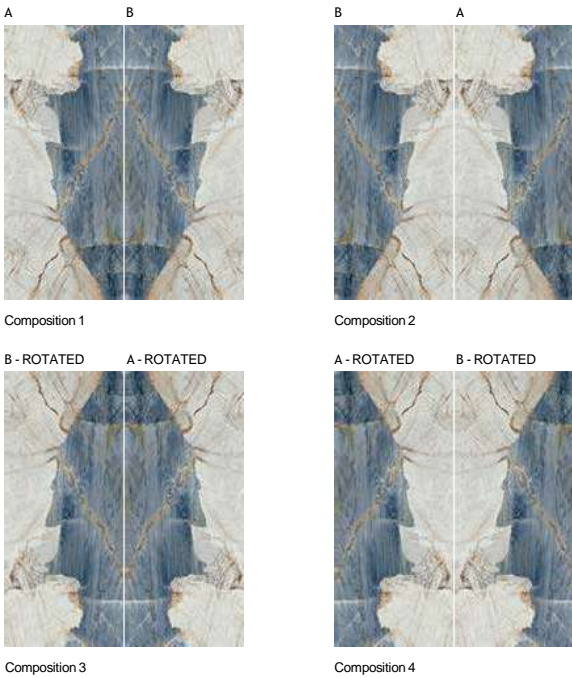

Bookmatch.

General index

Product indexes

The Company

1. **Collections**
2. Marble Look
   - Concrete Look
   - Stone Look
   - Metal Look
   - Wood Look
   - Cotto Look

TH2.0
Outdoor
Solutions

Bathroom
furniture

Ventilated
facades

Technical
information